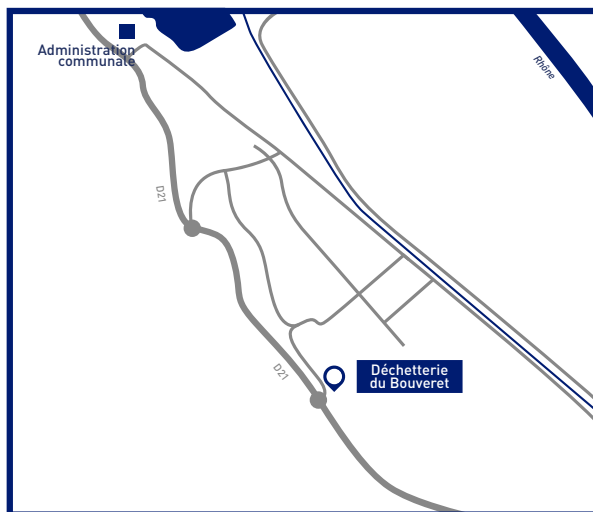

INFORMATIONS PRATIQUES

HORAIRES

<i>Périodes</i>	<i>Jours</i>	<i>Matin</i>	<i>Après-midi</i>
1er avril au 30 septembre (Horaires d'été)	Mardi	07h30 - 09h	Fermé
	Mercredi	Fermé	14h - 20h
	Vendredi	Fermé	14h - 18h30
	Samedi	09h - 11h	14h - 17h
1er octobre au 31 mars (Horaires d'hiver)	Mardi	07h30 - 09h	Fermé
	Mercredi	Fermé	14h - 19h
	Vendredi	Fermé	14h - 17h
	Samedi	09h - 11h	14h - 17h

PLAN D'ACCÈS

PLUS D'INFORMATIONS

Administration communale de Port-Valais

Place de la Gare 1

1897 Le Bouveret

Tél. 024 482 70 00

admin@port-valais.ch

dechetterie.port-valais.ch